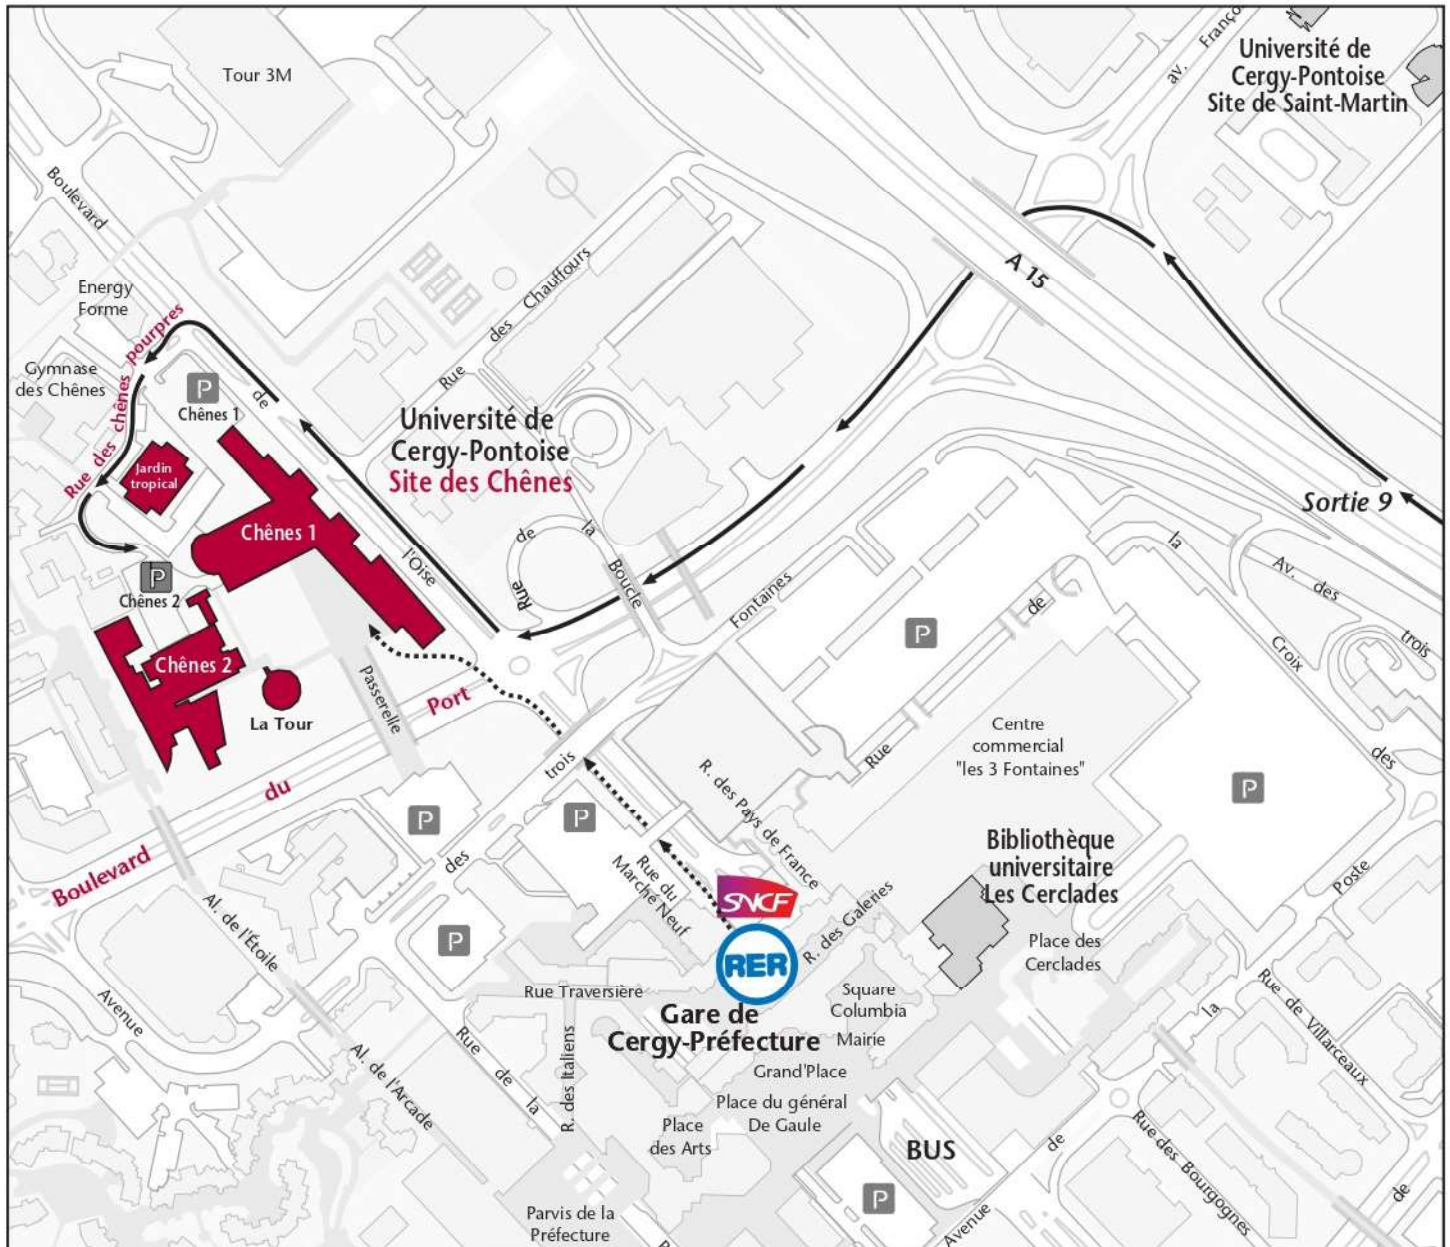

Accès à CY Cergy Paris Université

Site des Chênes

33, boulevard du Port - 95011 Cergy-Pontoise cedex - 01 34 25 60 00

(l'entrée des parkings est au bout à gauche rue des Chênes pourpres, aux barrières)

Accès en voiture

- Depuis Paris : porte Maillot direction La Défense. A86 suivre Cergy-Pontoise. A15 direction Cergy-Pontoise, sortie 9 (serrer à gauche).
- Depuis Versailles : N184 direction Beauvais jusqu'à Cergy-Pontoise.

Accès en RER

- RER A direction Cergy-le-haut, arrêt Cergy-Préfecture.
- RER C, arrêt Pontoise (prendre ensuite le bus)

Accès en train

Depuis la gare Saint-Lazare ou Nanterre-Université, arrêt Cergy-Préfecture.

Accès en bus

Depuis Pontoise, station Canrobert, lignes 44, 45, 56, 57, arrêt Cergy-Préfecture.